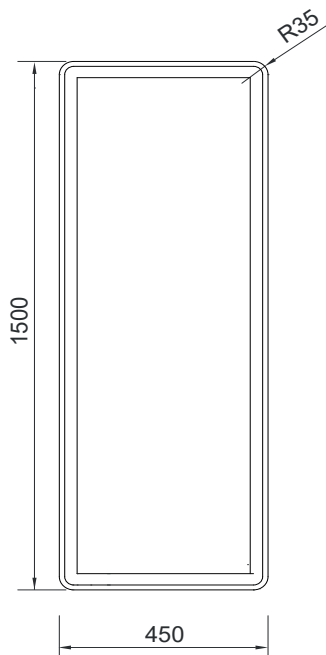

VITARA VESTIDOR / VITARA DRESSER

Grosor del cristal/Glass thickness: 5 mm

Tipo de cristal/Type of glass:

Cristal ultra claro libre de cobre

Ultra clear glass copper free

Tipo de marco/Type of frame:

Aluminio/Aluminium

Tipo de sensor/Sensor Type:

Táctil On/Off/Touch On/Off

Espejo Vitara vestidor/ Vitara dresser mirror

Referencia/Reference	07098
Dimensiones (cm)/Dimensions (cm)	45 x 150
Tipo de luz/Type of light	Luz Frontal y perimetral /Frontal Light and perimeter light
Información LED/LED information	3528=12 W/m; 120 Led/m; 0,0833 W/Led; 10 Lm/Led; 5500°K
Potencia/Power	33 W/3912 Lm
Potencia antivaho/Defogger power	-
Tamaño antivaho/Defogger dimensions	-
Duración LED/LED duration	50000 h
Driver IP44	12 V con conexion IP44/12 V ith IP44 conection

Certificaciones/Certifications:    **LVD EMC** 

VITARA VESTIDOR / VITARA DRESSER

Espejo Vitara vestidor/ Vitara dresser mirror

Referencia/Reference	07098
Dimensiones (cm)/Dimensions (cm)	45 x 150
Posición V/H/Position V/H	V/H
Embalaje/Packaging	
Dimensión caja (cm)/Dimension packed (cm)	53,5 x 1508,5 x 8,5
Peso caja (ud)/Weight packed (unit)	13,5 Kg
Uds espejos caja maestra/Mirrors pcs in master box	1 ud
Dimensión caja maestra (cm)/Master box dimension (cm)	-
Peso ud caja maestra/Master box weight	-