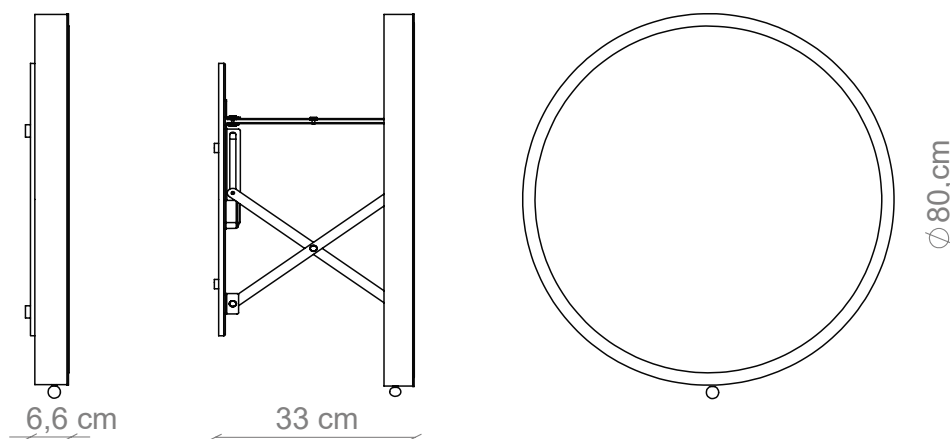

ESPEJO EXTEND R / EXTEND R MIRROR

8VR00000DVV4 mm
 7L8FLWWD 78R0V
 Cristal ultra claro libre de cobre
 8000000VH8U
 7L8P0R 78R0H
 Aluminio 8L0R
 7L8VH0B 6H00B
 7iFWL00PK20i

V8FH0VH0LB

8	8	07104
8	8	Ø 80
7L8P0	78R0KW	Luz Frontal /W0KW
,08L0	/L00VLR	3528=12 W/m; 60 Led/m; 0,0833 W/Led; 10 Lm/Led; 7000°K
3WHELD 30U		20 W/1460 Lm
3WHELD/L0R	H180U	-
7800/L0R	H180PH0LR	-
8L0	/0VLR	50000 h
LM3		12 V con conexion IP44/9LWK,3F0FWL0

8V/L0BL08V/L0D/L0

LVD EMC

ESPEJO EXTEND R / EXTEND R MIRROR

Espejo Extend R/ Extend R Mirror

Referencial/Reference	07104
Dimensiones (cm)/Dimensions (cm)	Ø 80
Posición V/H/Position V/H	H

Embalaje/Packaging

Volumen caja (ud)/Volume packed (unit)	89 x 89 x 12
Peso caja (ud)/Weight packed (unit)	22,5 Kg
Uds espejos caja maestra/Mirrors pcs in master box	1 ud
Volumen caja maestra/Master box volume	-
Peso ud caja maestra/Master box weight	-