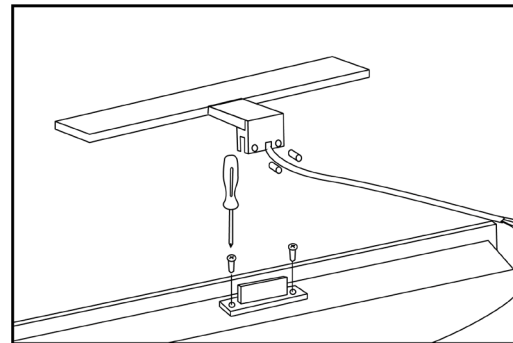

Decoración/Decoration: Cromo/Chrome

Certificaciones/Certification: CE IP 44 RoHS ✓

Para cristal/mirror

Para madera/wood

EMBALAJE PACKAGING				
	Unidades Quantity	Dimensiones (mm) Sizes (mm)	Peso (g) Weight (g)	Volumen (m ³) Volume (m ³)
Interior	1	710 x 135 x 65	460	0,0062
Exterior	10	820 x 290 x 270	12000	0,0642