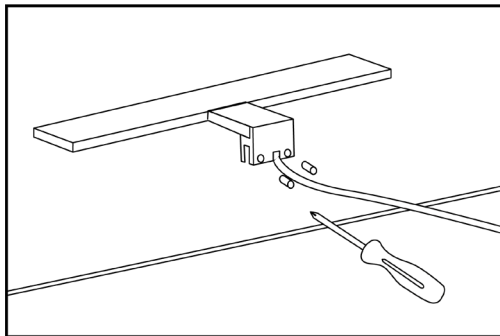

Conexión a red mediante caja de conexión 2P IP44, clasificación energética A+
Power connection through 2P IP44 junction box, energy classification A+.

Materiales/Material

Metal/Metal: Al/ABS

Protector/Protector: PC

Decoración/Decoration: Cromo/Chrome

Certificaciones/Certification: CE IP 44 RoHS ✓

Para cristal/mirror

Para madera/wood

EMBALAJE PACKAGING				
	Unidades Quantity	Dimensiones (mm) Sizes (mm)	Peso (g) Weight (g)	Volumen (m ³) Volume (m ³)
Interior	1	710 x 135 x 65	460	0,0062
Exterior	10	820 x 290 x 270	12000	0,0642