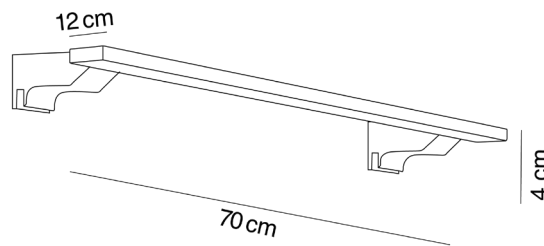

70 x 12 x 4 cm

Tipología/Typology:

Sobrecamerino/Overcamera

	Tensión nominal <i>Rated voltage</i>	Potencia <i>Power</i>	Lumenes <i>LUX</i>	Temperatura color <i>Light temperature</i>	Vida útil <i>Light Life</i>
LED	220V-240V 50Hz/60Hz	14 W	1250 Lm	5500 °K	36000 h

Decoración/Decoration: Cromo/Chrome

Certificaciones/Certification: CE IP 44 RoHS ✓

Para cristal/mirror

Para madera/wood

EMBALAJE PACKAGING				
	Unidades Quantity	Dimensiones (mm) Sizes (mm)	Peso (g) Weight (g)	Volumen (m ³) Volume (m ³)
Interior	1	710 x 135 x 65	460	0,0062
Exterior	10	820 x 290 x 270	12000	0,0642