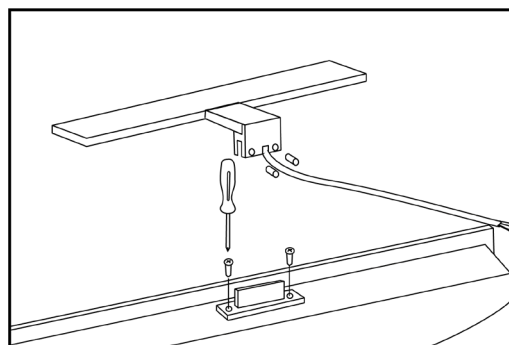

Conexión a red mediante caja de conexión 2P IP44, clasificación energética A+
Power connection through 2P IP44 junction box, energy classification A+.

Materiales/Material

Metal/Metal: Al/ABS

Protector/Protector: PC

Decoración/Decoration: Cromo/Chrome

Certificaciones/Certification: CE IP 44 RoHS ✓

Para cristal/mirror

Para madera/wood

EMBALAJE PACKAGING				
	Unidades Quantity	Dimensiones (mm) Sizes (mm)	Peso (g) Weight (g)	Volumen (m ³) Volume (m ³)
Interior	1	510 x 135 x 50	460	0,0034
Exterior	10	630 x 290 x 270	5000	0,0493