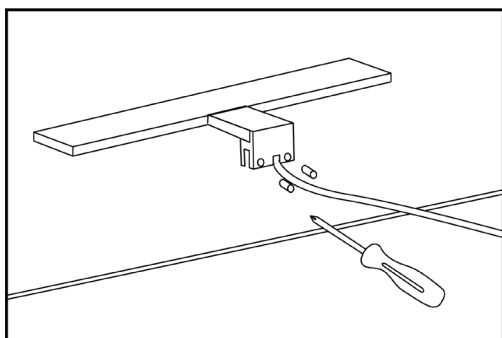

Conexión a red mediante caja de conexión 2P IP44, clasificación energética A+
Power connection through 2P IP44 junction box, energy classification A+.

Materiales/Material

Metal/Metal: Al/ABS

Protector/Protector: PC

Decoración/Decoration: Cromo/Chrome

Certificaciones/Certification: CE IP 44 RoHS ✓

Para cristal/mirror

Para madera/wood

EMBALAJE PACKAGING				
	Unidades Quantity	Dimensiones (mm) Sizes (mm)	Peso (g) Weight (g)	Volumen (m ³) Volume (m ³)
Interior	1	510 x 135 x 50	460	0,0034
Exterior	10	630 x 290 x 270	5000	0,0493