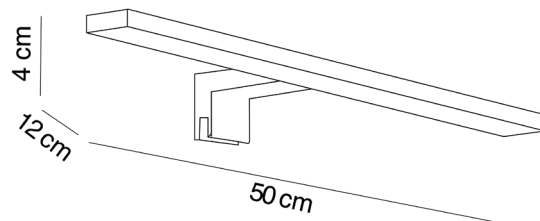

50 x 12 x 4 cm

Tipología/Typology:

Sobrecamerino/Overcamera

	Tensión nominal <i>Rated voltage</i>	Potencia <i>Power</i>	Lumenes <i>LUX</i>	Temperatura color <i>Light temperature</i>	Vida útil <i>Light Life</i>
LED	220V-240V 50Hz/60Hz	10 W	1000 Lm	5500 °K	36000 h

Decoración/Decoration: Cromo/Chrome

Certificaciones/Certification: CE IP 44 RoHS ✓

Para cristal/mirror

Para madera/wood

EMBALAJE PACKAGING				
	Unidades Quantity	Dimensiones (mm) Sizes (mm)	Peso (g) Weight (g)	Volumen (m ³) Volume (m ³)
Interior	1	510 x 135 x 50	460	0,0034
Exterior	10	630 x 290 x 270	5000	0,0493